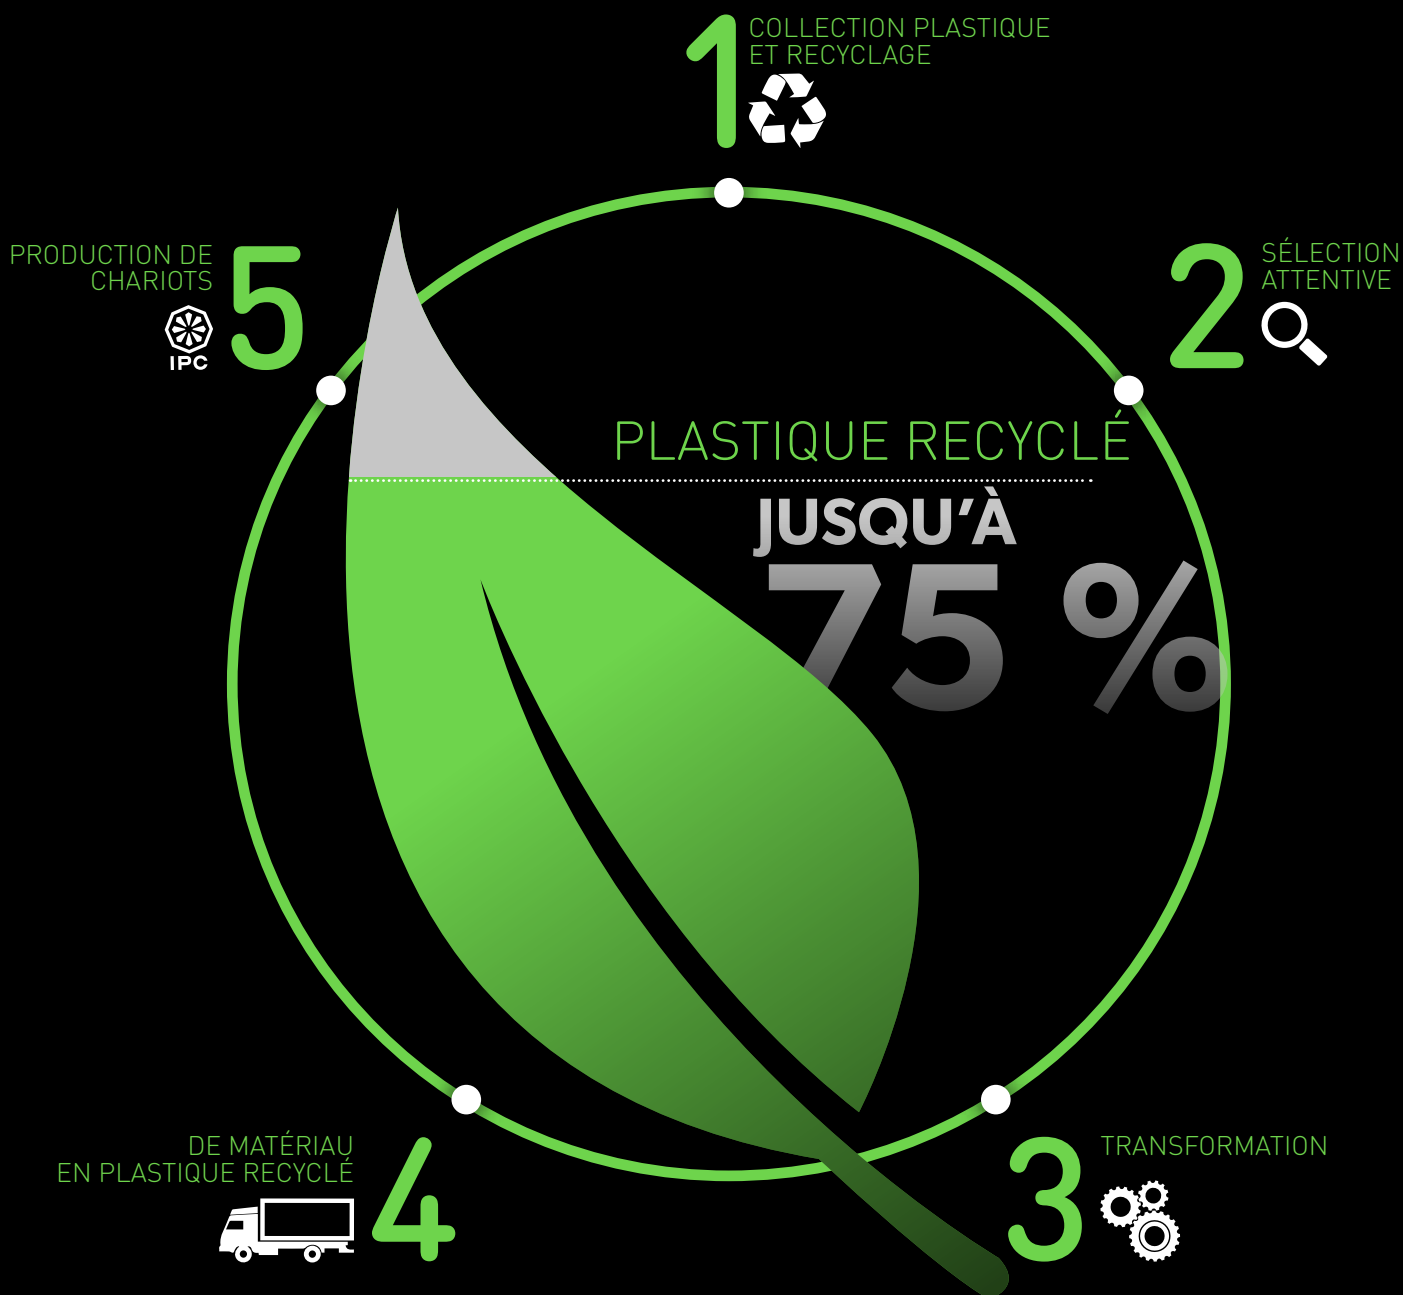

BLACK IS GREEN™

LA RENAISSANCE DU PLASTIQUE

EN TOUTE HARMONIE AVEC LA NATURE

Des meilleurs déchets plastiques, Black is Green™ est né, la ligne de produits IPC en plastique recyclé et dédiée au nettoyage professionnel. Ce matériau innovant est le résultat d'une technologie respectueuse de l'environnement, qui favorise le développement durable et la protection de l'environnement.