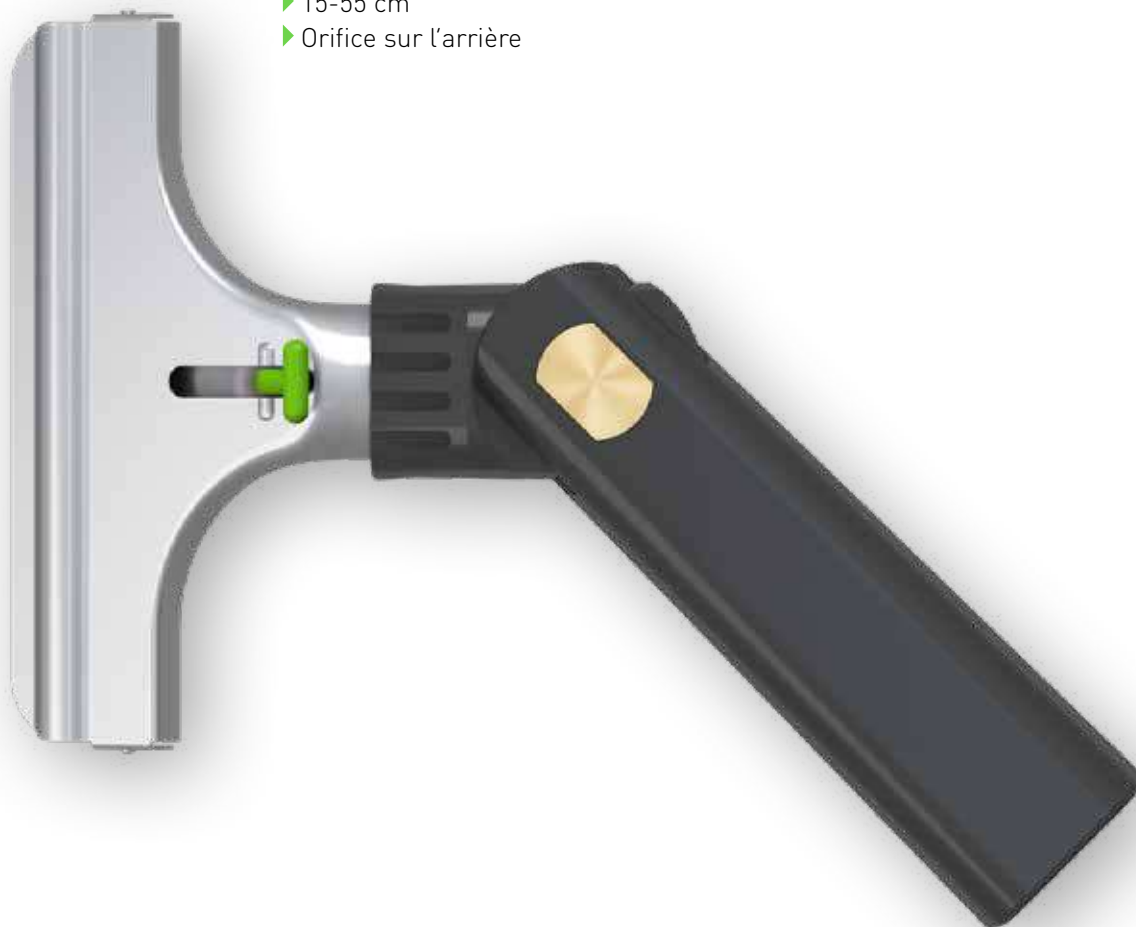

POIGNÉE PIVOTANTE STUTZY

R BREVETÉE

- Poignée en ABS et acier inoxydable AISI 430.
- Poignée 30°/35°
- Tous les canaux en caoutchouc du marché peuvent être utilisés dessus
- Ressort en acier inoxydable AISI 304, support en acier inoxydable AISI 430.
- Caoutchouc Pulex Souple & Dur.
- Coins finement travaillés et arrondis
- 15-55 cm
- Orifice sur l'arrière

Sûr et breveté : le support ne peut pas glisser

Stutzy est la raclette brevetée, sûre, rapide et universelle. Elle est :

- universelle car tous les canaux en caoutchouc du marché peuvent s'y adapter ;
- sûre car le support ne peut pas glisser grâce à l'action du ressort ;
- rapide et facile à insérer dans le support déjà équipé de sa lame en caoutchouc.