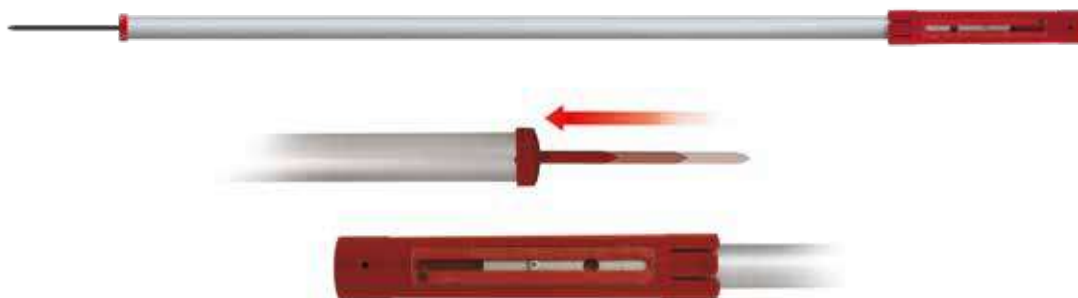

NETTOYAGE EXTÉRIEUR

Il permet à l'opérateur de collecter sans effort les cartes ou autres déchets du sol.
Disponible avec embout fixe ou rétractable.

NETTOYAGE EXTÉRIEUR - STICKER RAMASSE DÉCHETS POINTE FIXE

CODE	CHIFFRE	DIMENSION cm	TAILLE	POIDS g	PACK
E 0021F ATRA	F	955 X 30	100 cm - 40 po	193	10 pcs

NETTOYAGE EXTÉRIEUR - STICKER RAMASSE DÉCHETS POINTE RÉTRACTABLE

CODE	CHIFFRE	DIMENSION cm	TAILLE	POIDS g	PACK
E 0021R ATRA	R	955 X 30	95 cm - 38 po	193	10 pcs