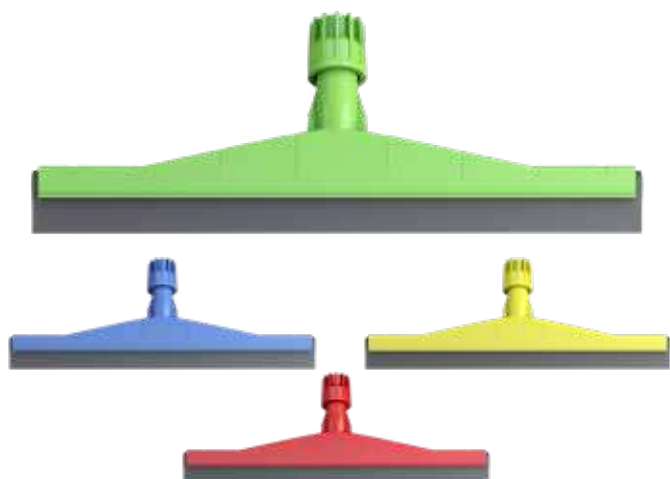

NETTOYAGE EXTÉRIEUR - RACLETTE POUR SOLS COLORÉE MUSTIK (AVEC CAOUTCHOUC NOIR)

CODE	CHIFFRE	TAILLE	POIDS g	PACK
ATPA70084	B - R - V - G	35 cm - 14 po	230	30 pcs
ATPA70085	B - R - V - G	45 cm - 18 po	271	30 pcs
ATPA70086	B - R - V - G	55 cm - 22 po	311	30 pcs
ATPA70087	B - R - V - G	65 cm - 26 po	347	30 pcs
ATPA70088	B - R - V - G	75 cm - 30 po	384	30 pcs