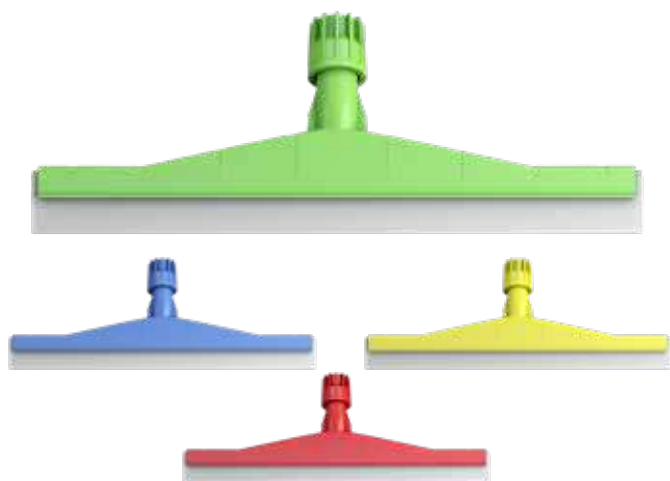

NETTOYAGE EXTÉRIEUR - RACLETTE POUR SOLS COLORÉE (AVEC CAOUTCHOUC BLANC)

CODE	CHIFFRE	TAILLE	POIDS g	PACK
ATPA70084	3 - 4 - 5 - 6	35 cm - 14 po	233	30 pcs
ATPA70085	3 - 4 - 5 - 6	45 cm - 18 po	283	30 pcs
ATPA70086	3 - 4 - 5 - 6	55 cm - 22 po	330	30 pcs
ATPA70087	3 - 4 - 5 - 6	65 cm - 26 po	367	30 pcs
ATPA70088	3 - 4 - 5 - 6	75 cm - 30 po	404	30 pcs