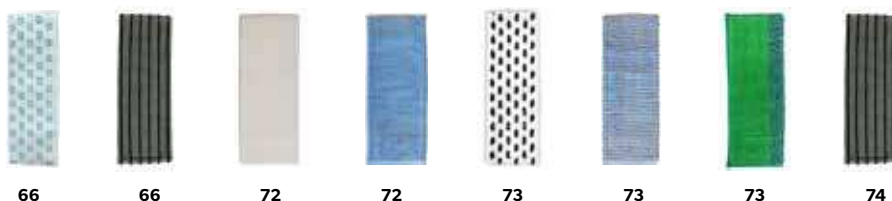

COMPATIBILITÉ SUPPORTS ET FRANGES

PAGE	66	66	72	72	73	73	73	74

CODE	DIMENSION

RAIL / SLIDE

E 270951SUPP	60 CM	E 270663FRAN	E 270655FRAN
E 270952SUPP	80 CM		E 270659FRAN
E 270953SUPP	100 CM		E 270666FRAN

OLYMPIC

E 270810SUPP	40 CM		E 270720FRAN	E 270723FRAN	E 270726FRAN	E 270729FRAN	E 270653FRAN

SPEEDCLEAN

E 270120SUPP	40 CM		E 270720FRAN	E 270723FRAN	E 270726FRAN	E 270729FRAN	E 270653FRAN
E 270130SUPP	50 CM				E 270719FRAN		

RAIL

E 270950SUPP	40 CM		E 270721FRAN	E 270724FRAN	E 270727FRAN	E 270730FRAN	E 270722FRAN
E 270951SUPP	60 CM			E 270738FRAN			
E 270952SUPP	80 CM						
E 270953SUPP	100 CM						

ALUVEL

E 270144SUPP	40 CM		E 270721FRAN	E 270724FRAN	E 270727FRAN	E 270730FRAN	E 270722FRAN
E 270145SUPP	55 CM						

DUPLEX CONFORT

E 270400SUPP	40 CM		E 270721FRAN	E 270724FRAN	E 270727FRAN	E 270722FRAN
E 270405SUPP	60 CM			E 270738FRAN		

SUPPORT POCHE SANIFAST

E 270125SUPP

SUPPORT POCHE SUPPAIMANT

E 270500SUPP

SUPPORT MAGNET LANGUETTES

E 270499SUPP

SUPPORT BIG1 FRANGE PRESSION

E 270990SUPP