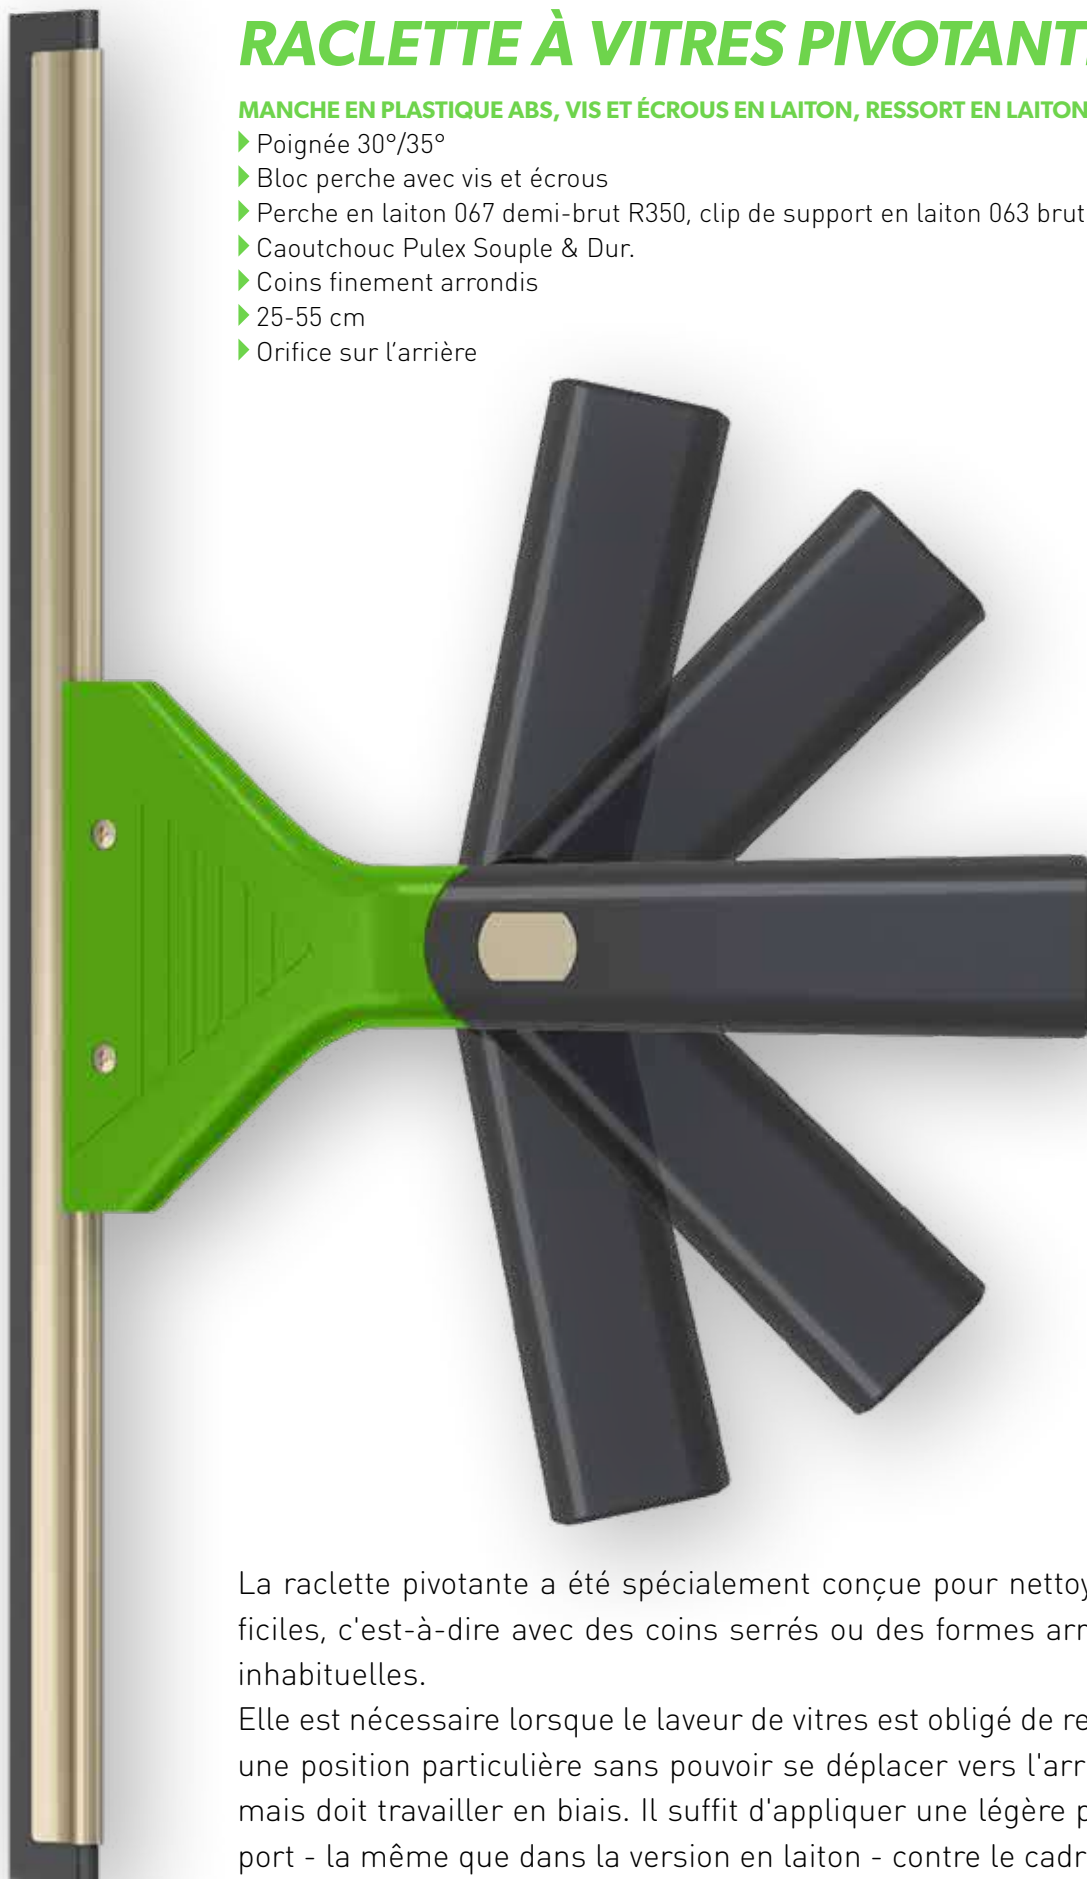

RACLETTE À VITRES PIVOTANTE

MANCHE EN PLASTIQUE ABS, VIS ET ÉCROUS EN LAITON, RESSORT EN LAITON 067 DEMI-BRUT R350.

- Poignée 30°/35°
- Bloc perche avec vis et écrous
- Perche en laiton 067 demi-brut R350, clip de support en laiton 063 brut R410.
- Caoutchouc Pulex Souple & Dur.
- Coins finement arrondis
- 25-55 cm
- Orifice sur l'arrière

La raclette pivotante a été spécialement conçue pour nettoyer les fenêtres difficiles, c'est-à-dire avec des coins serrés ou des formes arrondies ou convexes inhabituelles.

Elle est nécessaire lorsque le laveur de vitres est obligé de rester immobile dans une position particulière sans pouvoir se déplacer vers l'arrière ou vers l'avant, mais doit travailler en biais. Il suffit d'appliquer une légère pression sur le support - la même que dans la version en laiton - contre le cadre de la fenêtre pour positionner la raclette à l'angle de travail correct, dans une plage de 180°.