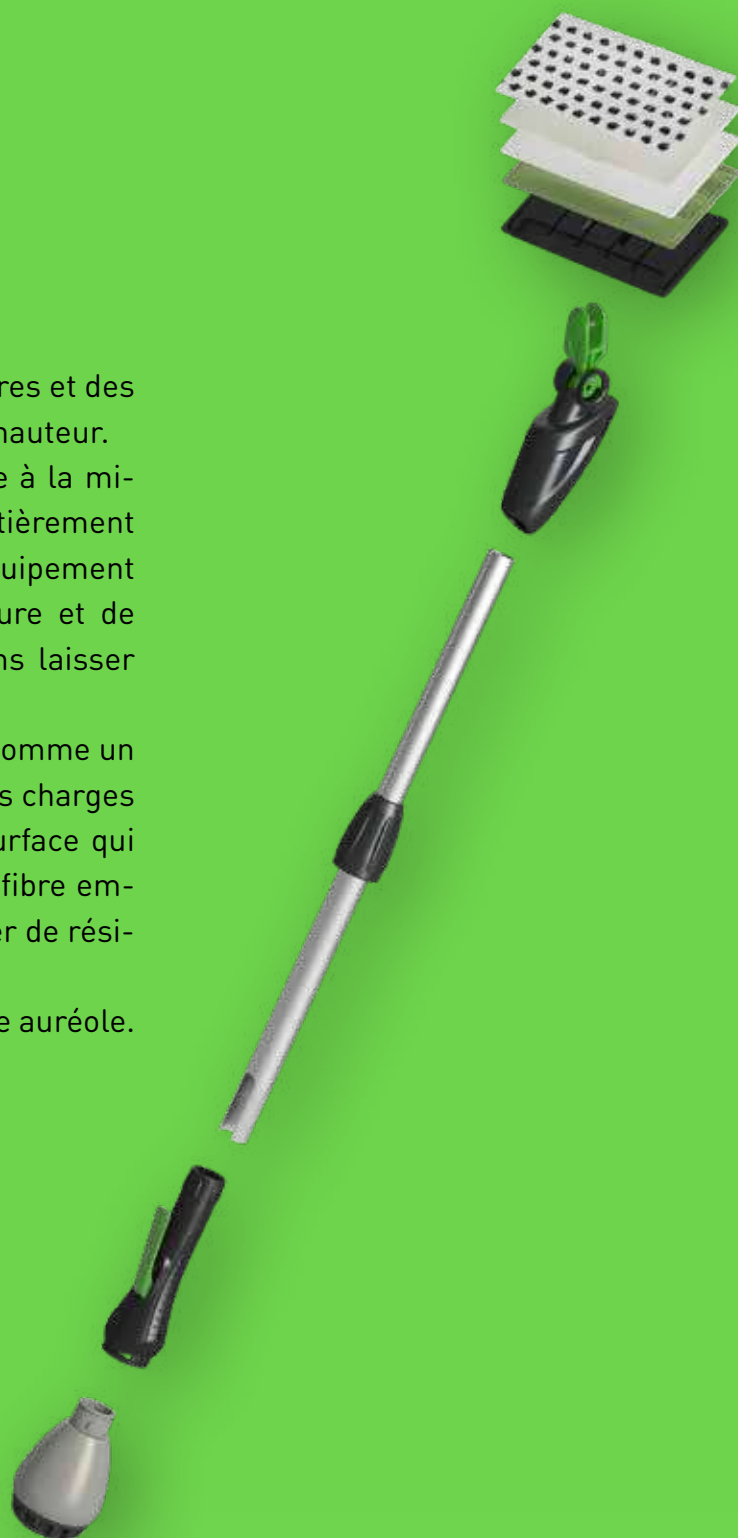

SÉRIE CLEANO

Produit pour le nettoyage des vitres intérieures et des surfaces non poreuses jusqu'à 6 mètres de hauteur.

Il associe le pouvoir nettoyant de l'eau pure à la microfibre dans un outil léger, compact et entièrement mécanique (pas de câble, batterie ou équipement électrique). L'utilisation combinée d'eau pure et de microfibre élimine facilement la saleté sans laisser de résidus ou d'auréoles sur la surface.

L'eau pure (deminéralisée ou distillée) agit comme un solvant car sa nature bipolaire réagit avec les charges positives et négatives de la saleté sur la surface qui les attire et les dissout. Le chiffon en microfibre emprisonne les particules de saleté sans laisser de résidus.

Une fois sèche, l'eau pure ne laissera aucune auréole. Tête amovible.

N° 01

RESPECTUEUX DE LA NATURE

Aucun détergent n'est utilisé

N° 02

PAS DE FRAIS DE DÉTERGENT

N° 03

PROPRETÉ DURABLE DU VERRE

Ce système ne laisse aucun résidu chimique dans la microporosité du verre

N° 04

LA SALETÉ NE COLLE PAS À LA SURFACE

par conséquent, le nombre d'opérations de nettoyage est réduit

N° 05

NETTOYAGE FACILE

même dans les zones difficiles d'accès, sans meubles ni obstacles déplacés = moins d'effort et moins de stress pour l'opérateur