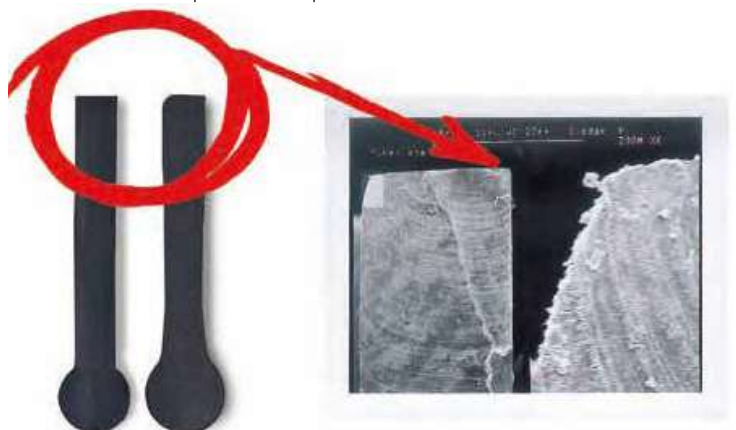

CAOUTCHOUC SOUPLE - CONVIENT AUX CLIMATS FROIDS

- 48° Shore A
- Meilleure adaptation aux surfaces irrégulières
- Nettoyage facile avec une pression minimale sur le verre
- Recommandé pour les nettoyeurs de vitres professionnels.
- Recommandé pour les très longues raclettes, bons résultats dans la partie finale de la raclette.