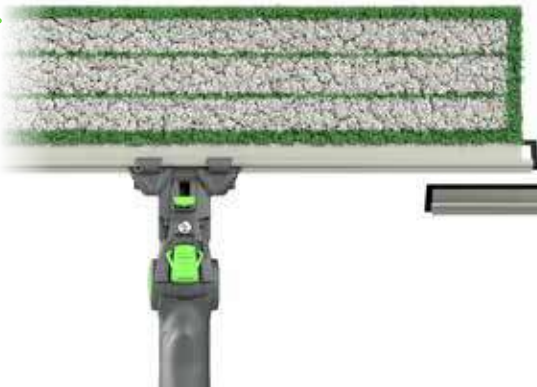

MULTIFUNCTIONNELLE

1. VERSION COMPLÈTE

Équipé d'un **tampon en microfibre IP**, ce modèle permet de laver même les vitres les plus sales et d'éliminer la saleté tenace. Cette version comprend : poignée + manchon + support + clips de rechange.