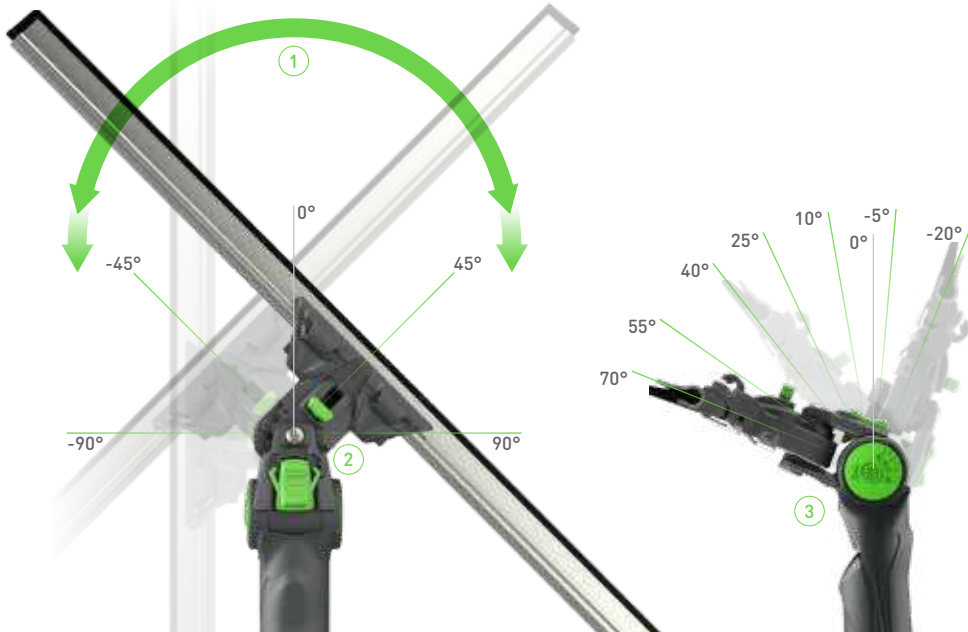

POLYVALENT